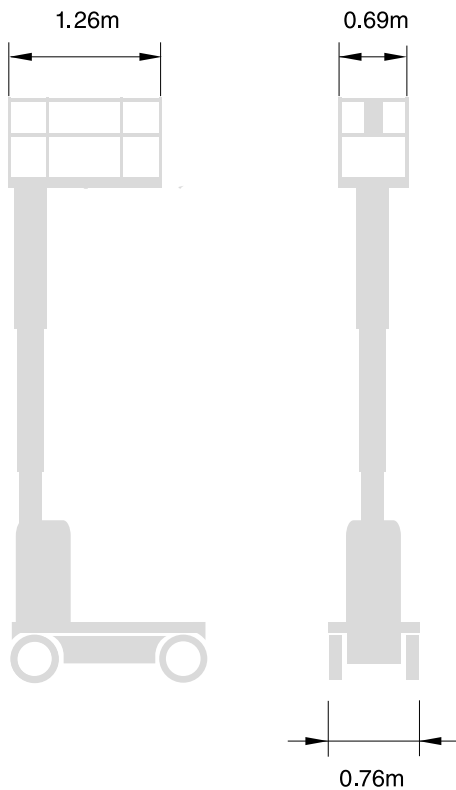

MASTLIFT

2613540

MASTLIFT 5,8M

2 WD

Én mands betjent

JLG 1230ES

Anvendes indendørs

230 volt i kurv

ARBEJDSHØJDE	5,66 m
DRIVMIDDEL	Batteri
FRIHØJDE	0,1 m
HALESVING	0 m
KURV STØRRELSE	0,70 x 1,0 m
KØREHASTIGHED	4,8 km/t
MAX. BELASTNING	227 kg
PLATFORMSHØJDE	3,66 m
RÆKVÆRKSHØJDE	1,10 m
ROTATION TÅRN/KURV	-
TRANSPORT HØJDE	1,64 m
TRANSPORT LÆNGDE	1,36 m
TRANSPORT BREDDE	0,76 m
UDV. VENDERADIUS	-
VÆGT	790 kg