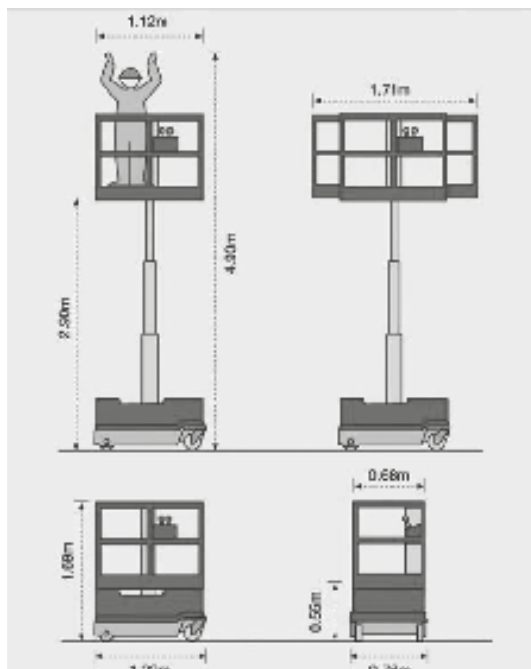

# MASTLIFT

2613520

## MASTLIFT 4,9M

BRAVISOL LUI MINI HD

Anvendes indendørs

ARBEJDSHØJDE	4,90 m
DRIVMIDDEL	Batteri
FRIHØJDE	0,08 m
HALESVING	Nej
KURV STØRRELSE	0,68 x 1,11 m
KØREHASTIGHED	3 km/t
MAX. BELASTNING	180 kg
PLATFORMSHØJDE	2,90 m
RÆKVÆRKSHØJDE	1,10 m
ROTATION TÅRN/KURV	Nej
TRANSPORT HØJDE	1,69 m
TRANSPORT LÆNGDE	1,22 m
TRANSPORT BREDDE	0,76 m
UDV. VENDERADIUS	-
VÆGT	550 kg