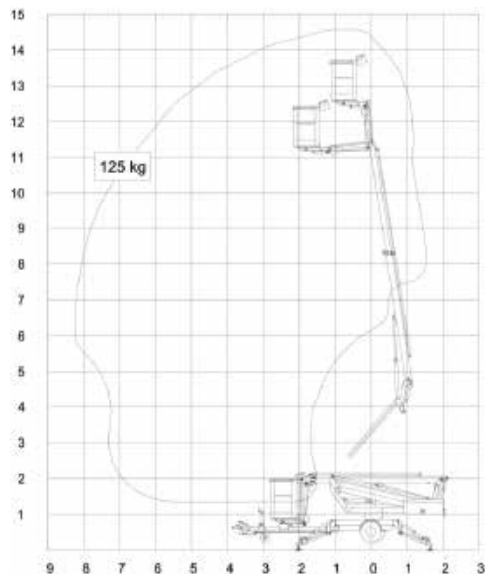

## 2713520 KNÆKARMSLIFT 14,6M TRAILER

### OMME MINI 15

Anvendes udendørs og indendørs  
Max. vindhastighed 12,5 m/sek.  
230 volt i kurv

ARBEJDSHØJDE	14,60 m
DREJNING/ROTATION	355°
DRIVMIDDEL	Batteri / 230V
FREMDRIFT HYDR.	Ja
KURVSTØRRELSE	0,85 x 0,70 m
MAX. RÆKKEVIDDE	8,27 m
MAX. BELASTNING	125 kg
OPSTILLINGSBREDDE	3,63 x 3,63 m
PLATFORM HØJDE	12,60 m
PROPORTIONAL STYRING	Nej
STØTTEBEN HYDR.	Ja
TRANSPORT HØJDE	1,94 m
TRANSPORT LÆNGDE	6,03 m
TRANSPORT BREDDE	1,50 / 1,05 m
VÆGT	1500 kg