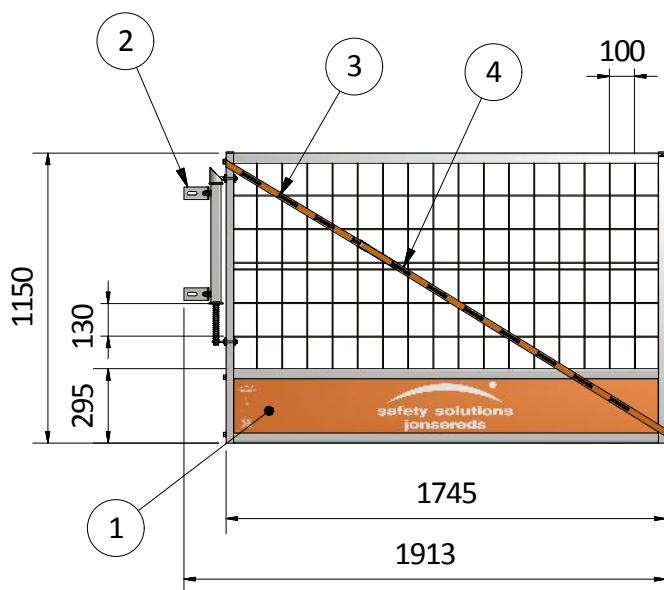

I-GUIDE

GUARDLITE GATE 1,7m

Art nr 9-720-13-001
12,2 kg
EN 13374-A

[mm]

$F \leq 5,9 \text{ kN}$

$F \leq 5,9 \text{ kN}$

ITEM	QTY	ART. NO
1	1	9-720-01-026
2	1	9-720-13-005
3	1	9-720-13-004
4	1	9-720-13-002

1.

2a.

2b.