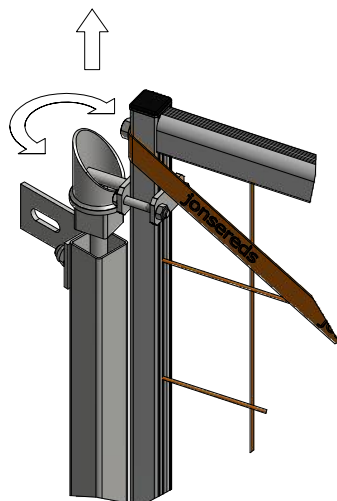

I-GUIDE

GUARDLITE GATE 1,7m

Art nr 9-720-13-001
12,2 kg
EN 13374-A

[mm]

$F \leq 5,9 \text{ kN}$

$F \leq 5,9 \text{ kN}$

ITEM	QTY	ART. NO
1	1	9-720-01-026
2	1	9-720-13-005
3	1	9-720-13-004
4	1	9-720-13-002

1.