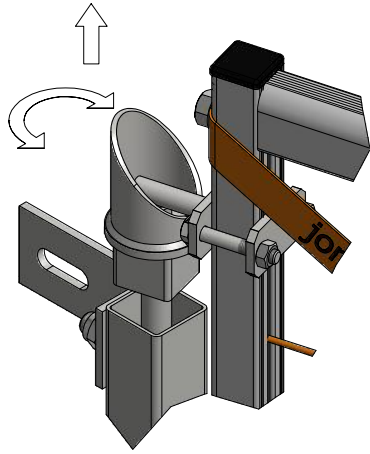

I-GUIDE

GUARDLITE GATE 1,7m

Art nr 9-720-13-001
12,2 kg
EN 13374-A

[mm]

$F \leq 5,9 \text{ kN}$

$F \leq 5,9 \text{ kN}$

ITEM	QTY	ART. NO
1	1	9-720-01-026
2	1	9-720-13-005
3	1	9-720-13-004
4	1	9-720-13-002

1.