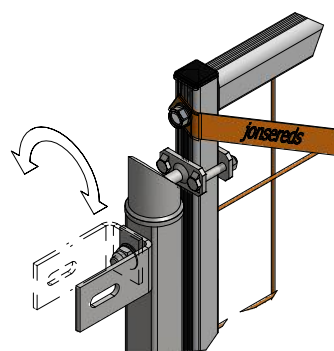

I-GUIDE

GUARDLITE GATE 1,7m

Art nr 9-720-13-001
12,2 kg
EN 13374-A

[mm]

$F \leq 5,9 \text{ kN}$

$F \leq 5,9 \text{ kN}$

ITEM	QTY	ART. NO
1	1	9-720-01-026
2	1	9-720-13-005
3	1	9-720-13-004
4	1	9-720-13-002

1.