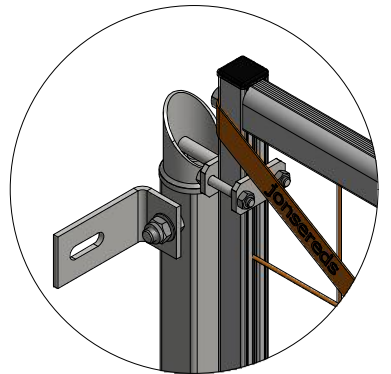

I-GUIDE

GUARDLITE GATE 1,7m

Art nr 9-720-13-001
12,2 kg
EN 13374-A

[mm]

$F \leq 5,9 \text{ kN}$

$F \leq 5,9 \text{ kN}$

ITEM	QTY	ART. NO
1	1	9-720-01-026
2	1	9-720-13-005
3	1	9-720-13-004
4	1	9-720-13-002

1.