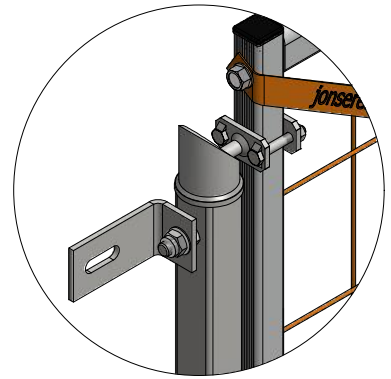

I-GUIDE

GUARDLITE GATE 1,7m

Art nr 9-720-13-001
12,2 kg
EN 13374-A

[mm]

$F \leq 5,9 \text{ kN}$

$F \leq 5,9 \text{ kN}$

ITEM	QTY	ART. NO
1	1	9-720-01-026
2	1	9-720-13-005
3	1	9-720-13-004
4	1	9-720-13-002

1.