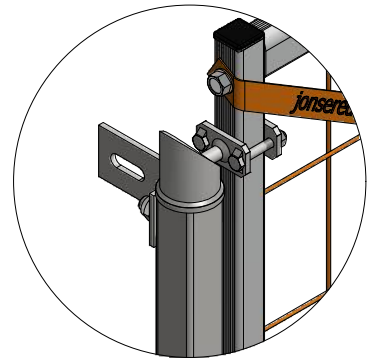

I-GUIDE

GUARDLITE GATE 1,7m

Art nr 9-720-13-001
12,2 kg
EN 13374-A

[mm]

$F \leq 5,9 \text{ kN}$

$F \leq 5,9 \text{ kN}$

ITEM	QTY	ART. NO
1	1	9-720-01-026
2	1	9-720-13-005
3	1	9-720-13-004
4	1	9-720-13-002

1.