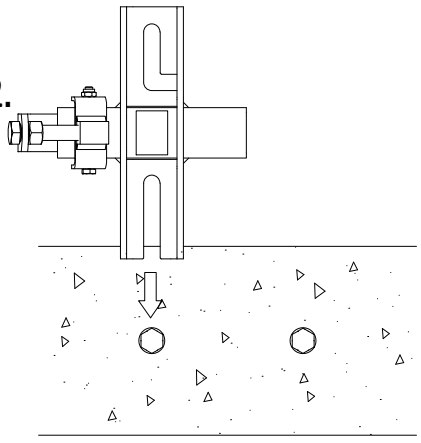

I-GUIDE BALCONY ATTACHMENT

Art nr 9-720-07-006
Galvanized
1,4 kg
EN 13374-A
Max c/c 2,4 m

[mm]

ITEM	QTY	ART. NO
1	1	9-720-07-001
2	1	9-720-12-001

1a.

1b.

1c.

2.

3.

4.

5.

6.