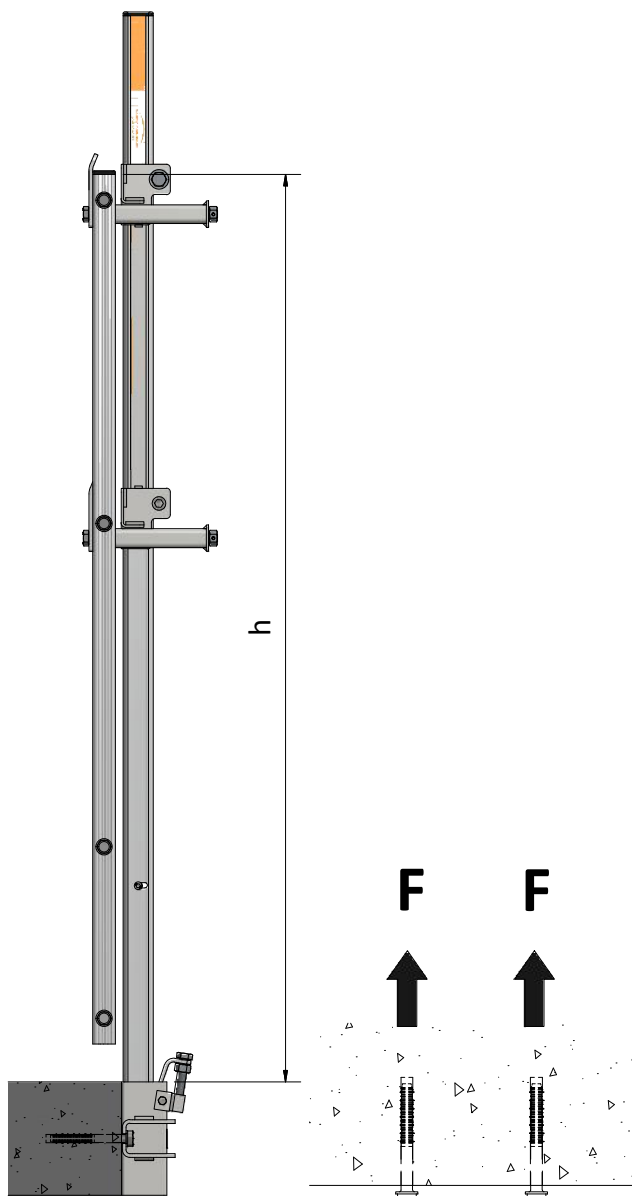

I-GUIDE BALCONY ATTACHMENT

Art nr 9-720-07-006
Galvanized
1,4 kg
EN 13374-A
Max c/c 2,4 m

[mm]

ITEM	QTY	ART. NO
1	1	9-720-07-001
2	1	9-720-12-001

1a.

1b.

1c.

2.

3.

4.

5.

6.