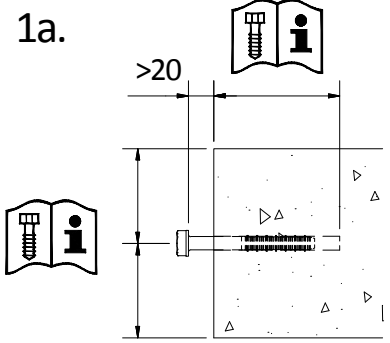

I-GUIDE BALCONY ATTACHMENT

Art nr 9-720-07-006
Galvanized
1,4 kg
EN 13374-A
Max c/c 2,4 m

[mm]

ITEM	QTY	ART. NO
1	1	9-720-07-001
2	1	9-720-12-001

1a.

1b.

1c.

2.