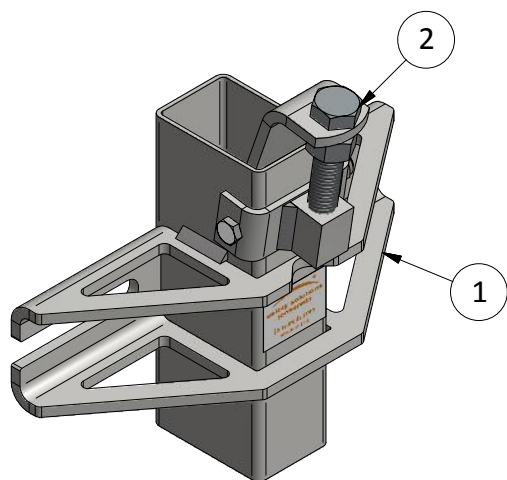

I-GUIDE BALCONY ATTACHMENT

Art nr 9-720-07-006
Galvanized
1,4 kg
EN 13374-A
Max c/c 2,4 m

[mm]

ITEM	QTY	ART. NO
1	1	9-720-07-001
2	1	9-720-12-001

1a.

1b.

1c.

2.

3.

4.

5.

6.