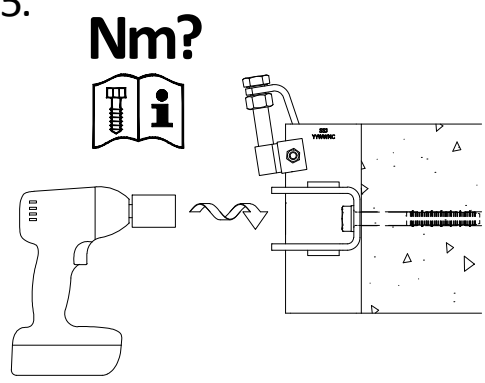

I-GUIDE BALCONY ATTACHMENT

Art nr 9-720-07-006
Galvanized
1,4 kg
EN 13374-A
Max c/c 2,4 m

[mm]

ITEM	QTY	ART. NO
1	1	9-720-07-001
2	1	9-720-12-001

1a.

1b.

1c.

2.

3.

4.

5.

6.