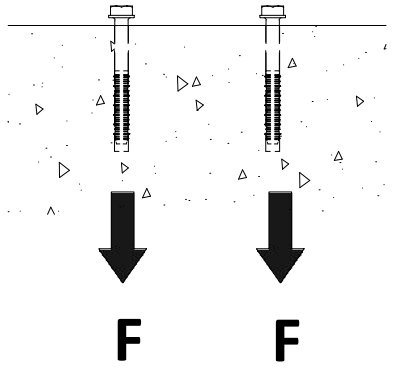

I-GUIDE BALCONY ATTACHMENT

Art nr 9-720-07-006
Galvanized
1,4 kg
EN 13374-A
Max c/c 2,4 m

[mm]

ITEM	QTY	ART. NO
1	1	9-720-07-001
2	1	9-720-12-001

1a.

1b.

1c.

2.

3.

4.

5.

6.