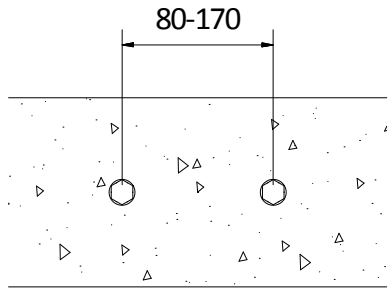

I-GUIDE BALCONY ATTACHMENT

Art nr 9-720-07-006
Galvanized
1,4 kg
EN 13374-A
Max c/c 2,4 m

[mm]

ITEM	QTY	ART. NO
1	1	9-720-07-001
2	1	9-720-12-001

1a.

1b.

1c.

2.

3.

4.

5.

6.