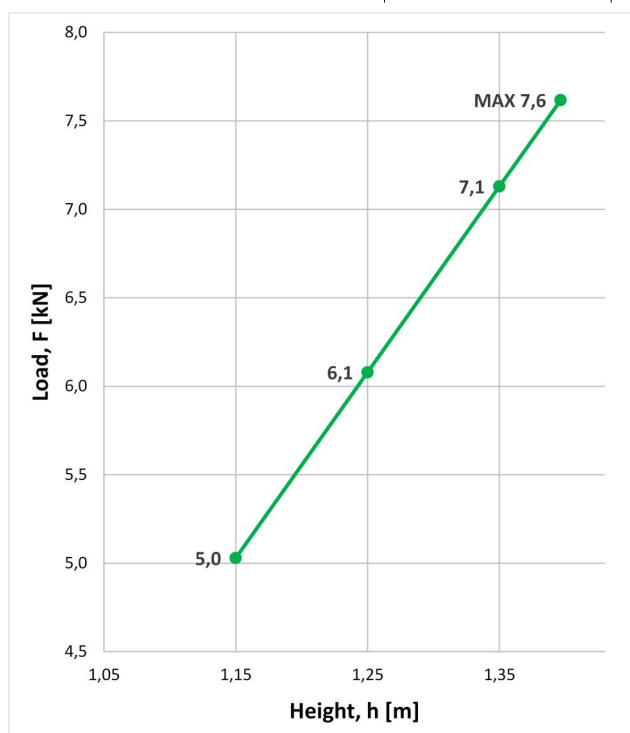

I-GUIDE BALCONY ATTACHMENT

Art nr 9-720-07-006
Galvanized
1,4 kg
EN 13374-A
Max c/c 2,4 m

[mm]

ITEM	QTY	ART. NO
1	1	9-720-07-001
2	1	9-720-12-001

1a.

1b.

1c.

2.

3.

4.

5.

6.