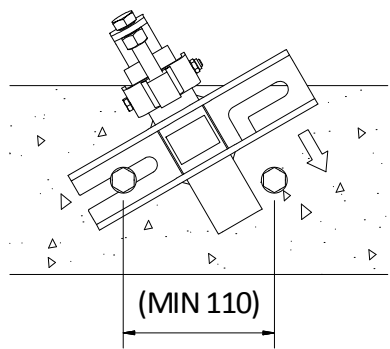

I-GUIDE BALCONY ATTACHMENT

Art nr 9-720-07-006
Galvanized
1,4 kg
EN 13374-A
Max c/c 2,4 m

[mm]

ITEM	QTY	ART. NO
1	1	9-720-07-001
2	1	9-720-12-001

1a.

1b.

1c.

2.

3.

4.

5.

6.