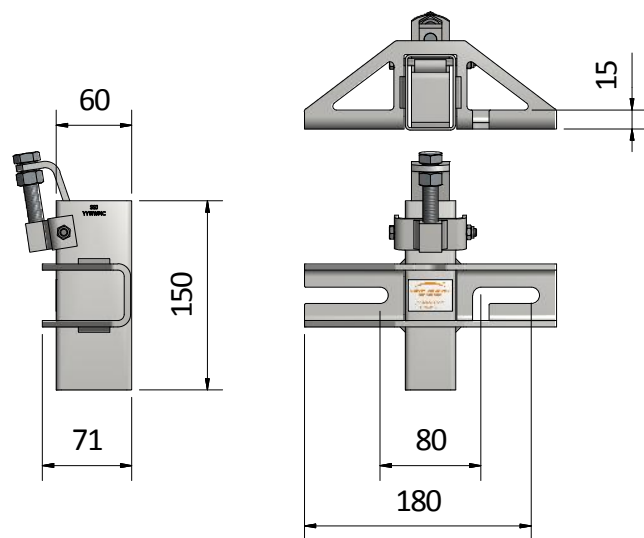

I-GUIDE BALCONY ATTACHMENT

Art nr 9-720-07-006
Galvanized
1,4 kg
EN 13374-A
Max c/c 2,4 m

[mm]

ITEM	QTY	ART. NO
1	1	9-720-07-001
2	1	9-720-12-001

1a.

1b.

1c.

2.

3.

4.

5.

6.