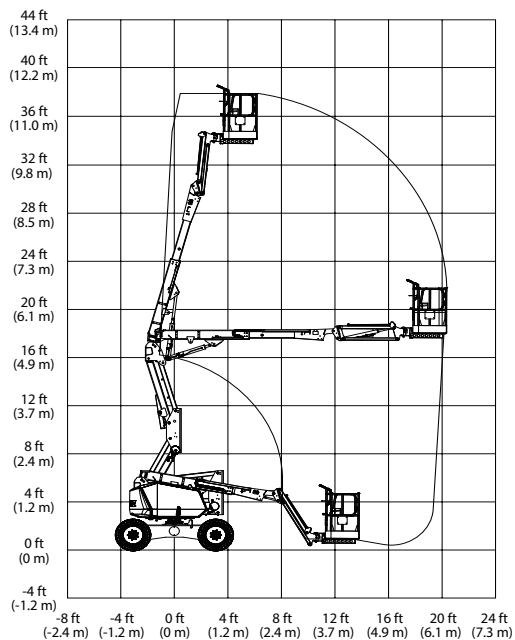

# KNÆKAMSLIFT

2652580

## KNÆKARMSLIFT 12M

2 WD

JLG 340AJ

Anvendes udendørs og indendørs

Max. vindhastighed 12,5 m/sek.

230 volt i kurv

ARBEJDSHØJDE	12,29 m
DRIVMIDDEL	Diesel
FRIHØJDE	-
HALESVING	-
KURV STØRRELSE	0,76 x 1,52 n
KØREHASTIGHED	5 km/t
MAX. BELASTNING	230 kg
KNÆKHØJDE	6,06 m
PLATFORMSHØJDE	10,31 m
ROTATION TÅRN/KURV	2 x 177° / 2 x 90°
TRANSPORT HØJDE	2,17 m
TRANSPORT LÆNGDE	3,98 m
TRANSPORT BREDDE	1,93 m
UDV. VENDERADIUS	3,96 m
VÆGT	4472 kg