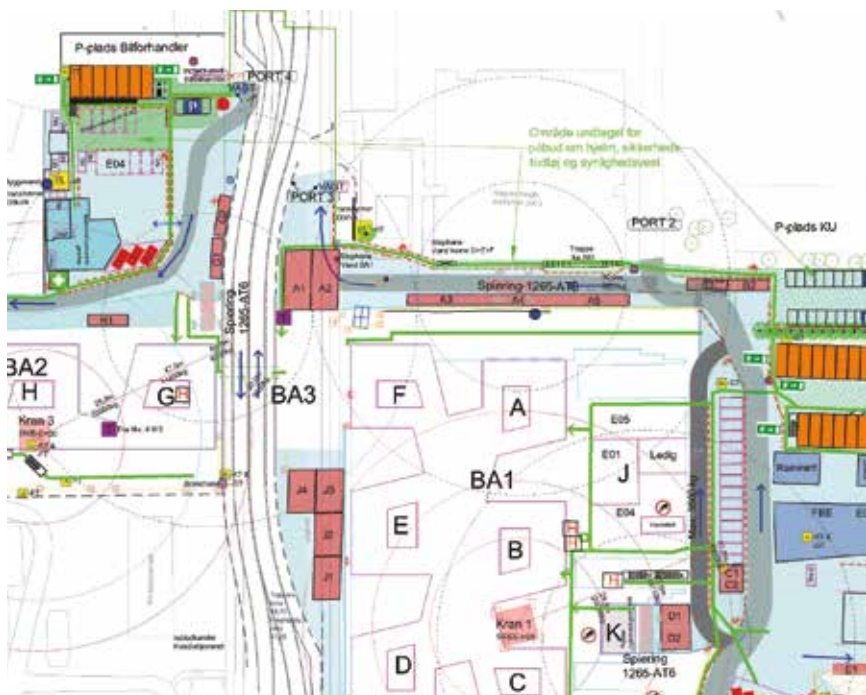

Ramirent har fokus på øget produktivt og tilførelse af værdi til projektet, så det kører problemfrit og mere effektivt, uden kostbare forsinkelser eller afbrydelser. Vi tager hensyn til alle aspekter i projektet, fra vejrbeskyttelse til strømforsyning, og til optimering af byggepladsens logistik for at forhindre driftsforstyrrelser, og dermed forsinkelser af projektet.

Mandskabsfaciliteter

- Omklædningsfaciliteter
- Baderum
- Toiletter
- Fleksibel kapacitet

Kantine service

- Attraktive menuer
- Konkurrencedygtige priser
- Hurtig ekspedition
- Fleksible åbningstider

Byggepladsservice

- Sne- og isbekæmpelse
- Vej- og fortovsrenholdelse
- El og opvarmning
- Byggepladsbelysning
- Sikkerhed i henhold til lovgivning
- Håndtering af myndighedskrav

Vagt og sikkerhed

- Krisehjælp
- Forhindre uønsket adgang
- Minimere svind (tyveri)
- Overvågning
- Førstehjælp og redning