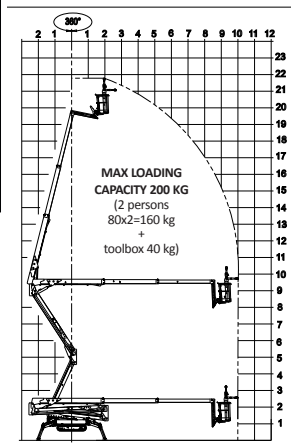

SPECIALLIFT

2733410

KNÆKARMSLIFT 23M

BÆLTER -
STØTTEBEN

HINOWA LIGHTLIFT 23.12

Anvendes udendørs og
indendørs

Max. vindhastighed 12,5 m/
sek.

230 volt i kurv

ARBEJDSHØJDE	23,20 m	21,78 m
BETJENINGSPULT	Ja	
DRIVMIDDEL	Benzin / 230V	
KURV STØRRELSE	Stor: 130 x 60 cm	
KØREHASTIGHED	1,0 km/t	1,7 km/t
MAX. LAST	120 kg	200 kg
MAX. LAST	1 mand x 80 kg	2 mand x 80 kg
MAX. LAST	+ 40 kg værktøj	
MAX. RÆKKEVIDDE	11,40 m	10,02 m
PLATFORMSHØJDE	21,20 m	19,78 m
OP-OVER NÅ HØJDE	9,00 m	
OPSTILLINGSBREDDE	3,98 m	
ROTATION TÅRN/KURV	360° / 124°	
TRANSPORT HØJDE	1,99 m	
TRANSPORT LÆNGDE	6,00 m	
TRANSPORT BREDDE	1,48 / 0,99 m	
UDV. VENDERADIUS	3,00 m	
VÆGT	3090 kg	