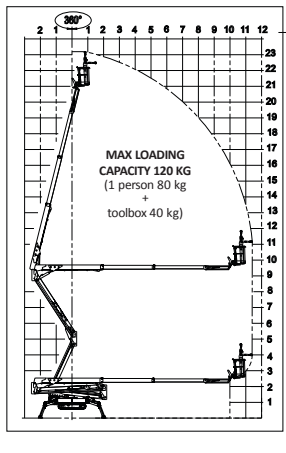

SPECIALLIFT

2733410

KNÆKARMSLIFT 23M

BÆLTER -
STØTTEBEN

HINOWA LIGHTLIFT 23.12

Anvendes udendørs og
indendørs

Max. vindhastighed 12,5 m/
sek.

230 volt i kurv

ARBEJDSHØJDE	23,20 m	21,78 m
BETJENINGSPULT	Ja	
DRIVMIDDEL	Benzin / 230V	
KURV STØRRELSE	Stor: 130 x 60 cm	
KØREHASTIGHED	1,0 km/t	1,7 km/t
MAX. LAST	120 kg	200 kg
MAX. LAST	1 mand x 80 kg	2 mand x 80 kg
MAX. LAST	+ 40 kg værktøj	
MAX. RÆKKEVIDDE	11,40 m	10,02 m
PLATFORMSHØJDE	21,20 m	19,78 m
OP-OVER NÅ HØJDE	9,00 m	
OPSTILLINGSBREDDE	3,98 m	
ROTATION TÅRN/KURV	360° / 124°	
TRANSPORT HØJDE	1,99 m	
TRANSPORT LÆNGDE	6,00 m	
TRANSPORT BREDDE	1,48 / 0,99 m	
UDV. VENDERADIUS	3,00 m	
VÆGT	3090 kg	