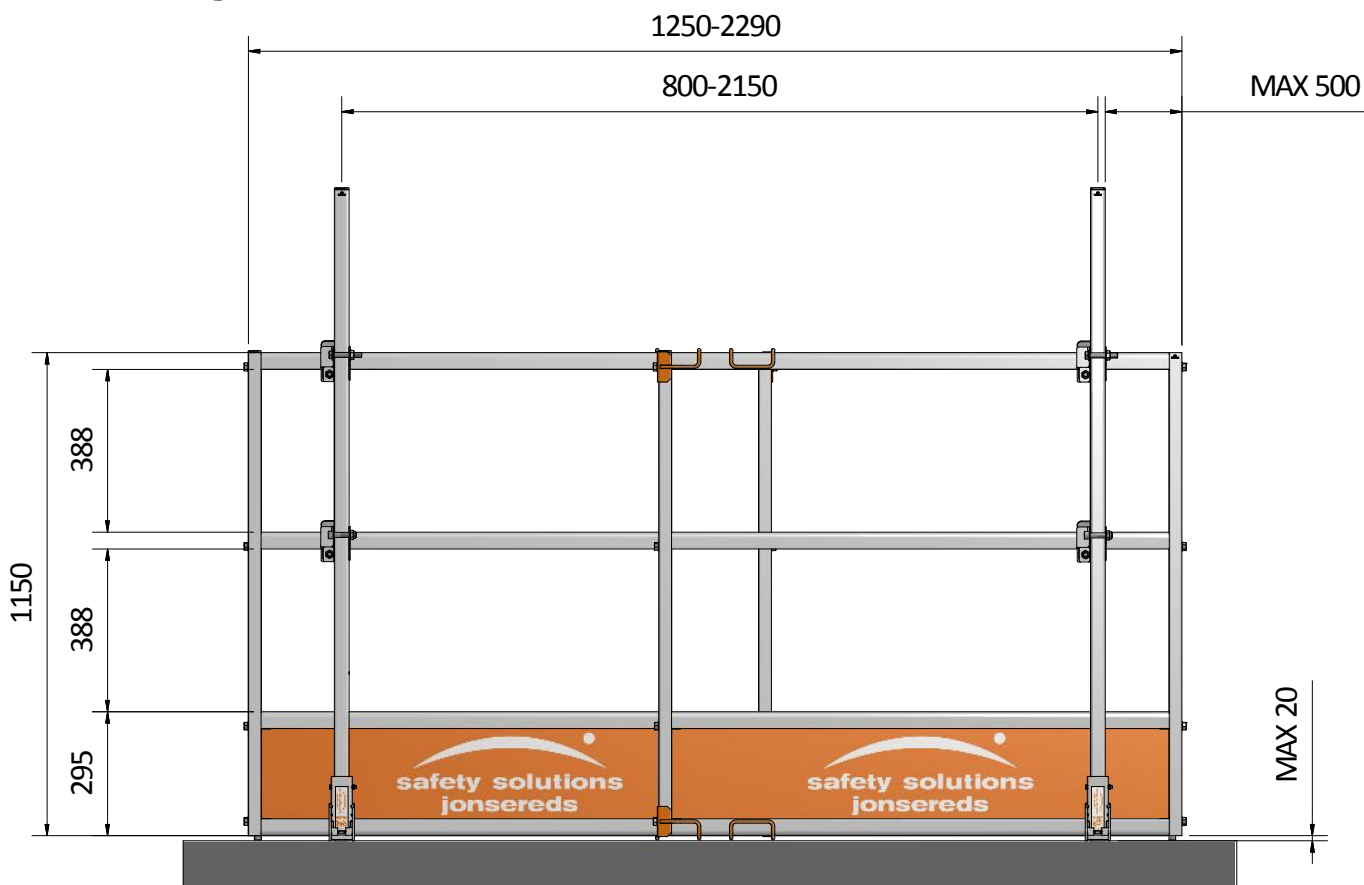

## GUARDLITE FLEXI PANEL R

Art nr 9-720-01-035

13,4 kg

EN 13374 - A

Max c/c 2,15 m

[mm]

ITEM	QTY	ART. NO
1	2	9-720-01-014
2	2	9-720-01-036
3	2	9-720-01-038
4	2	ISO 4762 - M10x25

1.