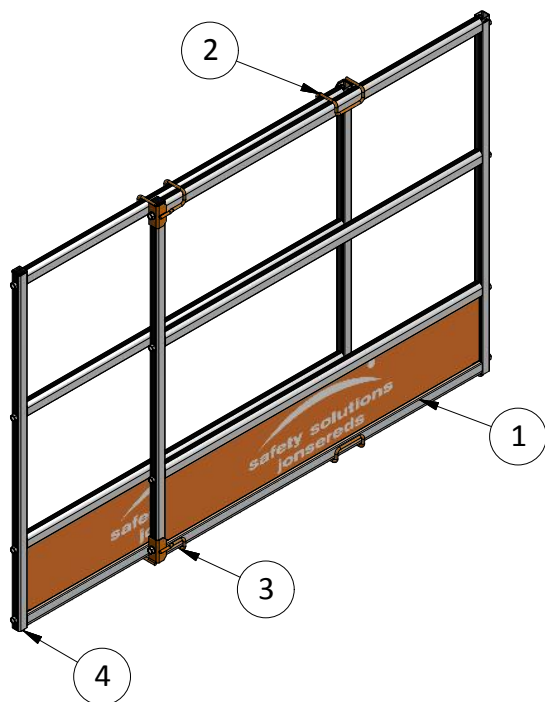

## GUARDLITE FLEXI PANEL R

Art nr 9-720-01-035

13,4 kg

EN 13374 - A

Max c/c 2,15 m

[mm]

ITEM	QTY	ART. NO
1	2	9-720-01-014
2	2	9-720-01-036
3	2	9-720-01-038
4	2	ISO 4762 - M10x25

1.