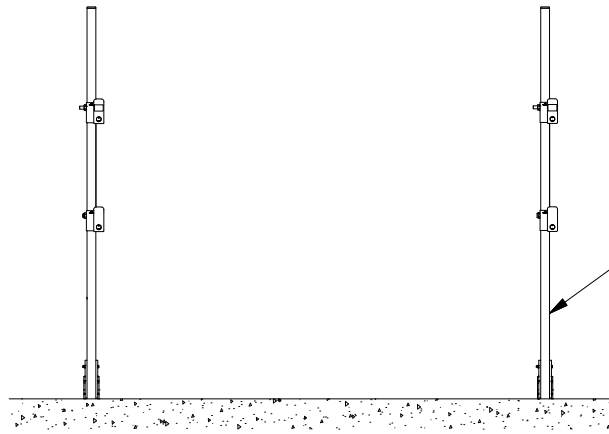

## GUARDLITE FLEXI PANEL R

Art nr 9-720-01-035

13,4 kg

EN 13374 - A

Max c/c 2,15 m

[mm]

ITEM	QTY	ART. NO
1	2	9-720-01-014
2	2	9-720-01-036
3	2	9-720-01-038
4	2	ISO 4762 - M10x25

1.