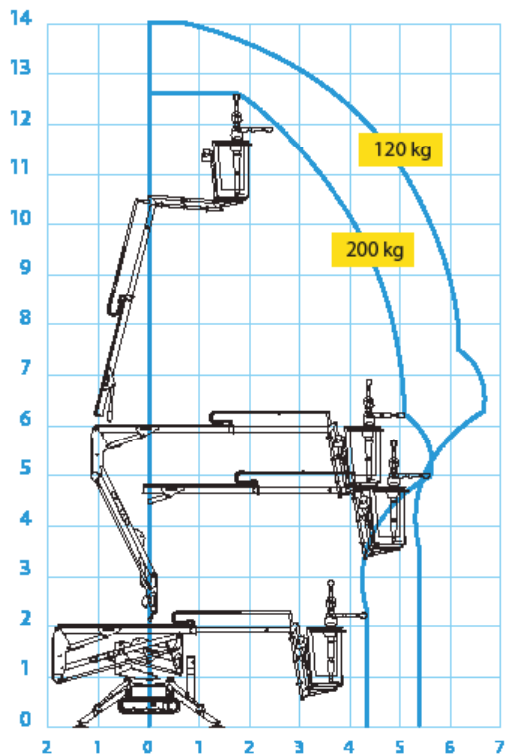

SPECIALLIFT

2733310

KNÆKARMSLIFT 14M

BÆLTER - STØTTEBEN

HINOWA GOLDLIFT 14

Anvendes udendørs og indendørs

Max. vindhastighed 12,5 m/sek.

230 volt i kurv

ARBEJDSHØJDE	14 m	12,63 m
BETJENINGSPULT	Ja	
DRIVMIDDEL	Benzin / 230V	
KURV STØRRELSE	Lille 70x70 cm	
KURV STØRRELSE	Stor 133x70 cm	
KØREHASTIGHED	1,4 km/t	2,8 km/t
MAX. BELASTNING	120 kg	200 kg
MAX. BELASTNING	1 mand x 80 kg	2 mand x 80 kg
MAX. BELASTNING	+ 40 kg værktøj	
MAX. RÆKKEVIDDE	6,24 m	5,16 m
PLATFORMSHØJDE	11,94 m	10,58 m
OP-OVER NÅ HØJDE	7,00 m	5,61 m
OPSTILLINGSBREDDE	3,00 m	
ROTATION TÅRN/KURV	360° / 80°	
TRANSPORT HØJDE	2,03 m	
TRANSPORT LÆNGDE	3,98 m	
TRANSPORT BREDDE	0,78 m	
UDV. VENDERADIUS	3,90 m	
VÆGT	1700 kg	