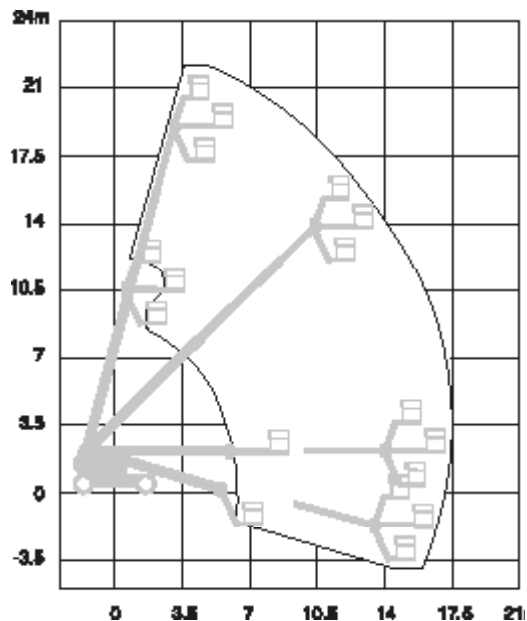

BOMLIFT

2695720

BOMLIFT 22M

4 WD SELVKØRENDE

JLG 660SJ

Anvendes udendørs

Max. vindhastighed 12,5 m/sek

Mulighed for strøm i kurv med
intern generator max. 3,5 Kw

ARBEJDSHØJDE	20 m
DREJNING/ROTATION	360° (vendelift)
DRIVMIDDEL	Diesel
FRIHØJDE	0,30 m
HALESVING	1,14 m
KURV STØRRELSE	2,44x0,91 m
KØREHASTIGHED	7,2 / 6,4 km/t
MAX. BELASTNING	230 kg
MAX. RÆKKEVIDDE	17,30 m
PLATFORMSHØJDE	20,21 m
ROTATION TÅRN/KURV	360°/180°
TRANSPORT HØJDE	2,56 m
TRANSPORT LÆNGDE	10,21 m
TRANSPORT BREDDE	2,44 m
UDV. VENDERADIUS	5,41 m
VÆGT	13550 kg