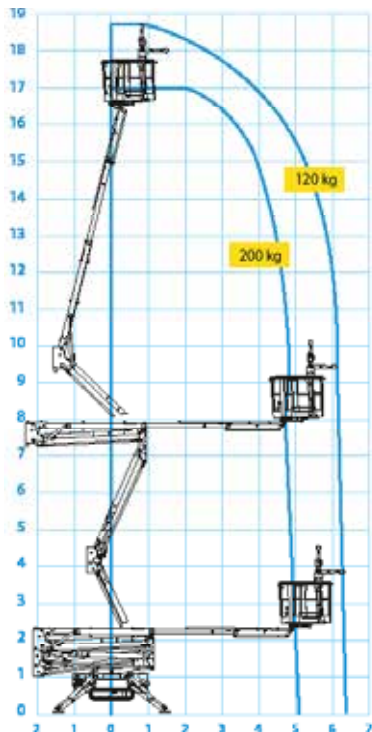

# SPECIALLIFT

2733360

## KNÆKARMSLIFT 18,8M

BÆLTER - STØTTEBEN

## HINOWA LIGHTLIFT 19,65

Anvendes udendørs og indendørs

Max. vindhastighed 12,5 m/sek.

230 volt i kurv

ARBEJDSHØJDE	18,80 m	17,10 m
BETJENINGSPULT	Ja	
DRIVMIDDEL	Benzin / 230V	
KURV STØRRELSE	Lille 70 x 70 cm	
KURV STØRRELSE	Stor 133 x 70 cm	
KØREHASTIGHED	1,4 km/t	2,8 km/t
MAX. LAST	120 kg	200 kg
MAX. LAST	1 mand x 80 kg	2 mand x 80 kg
MAX. LAST	+ 40 kg værktøj	
MAX. RÆKKEVIDDE	6,10 m	4,50 m
PLATFORMSHØJDE	16,80 m	15,10 m
OP - OVER NÅ HØJDE	9,50 m	
OPSTILLINGSBREDDE	2,89 m	
ROTATION TÅRN/KURV	360° / 80°	
TRANSPORT HØJDE	2,99 m	
TRANSPORT LÆNGDE	4,47 m	
TRANSPORT BREDDE	0,79 m	
UDV. VENDERADIUS	2,50 m	
VÆGT	2100 kg	