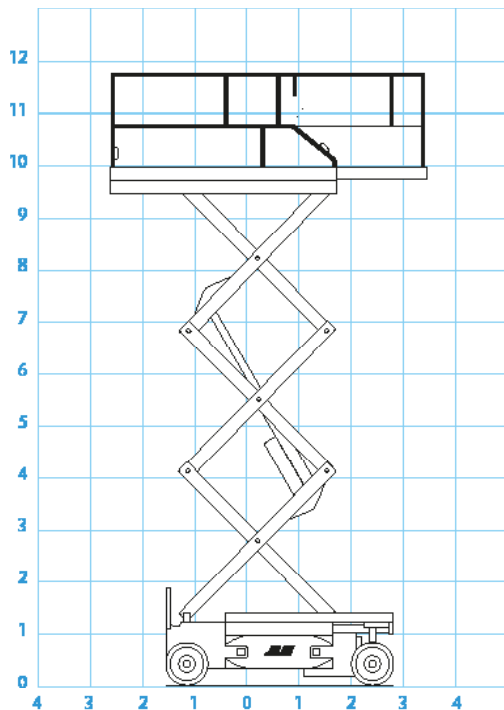

# SAXLIFT

2633320

## SAXLIFT 11,8M

2 WD

## JLG 3246ES

Anvendes indendørs og udendørs.

Ved anvendelse udendørs reduceres max. last til 320 kg / 1 pers.

Max. vindhastighed 12,5 m/sek.

230 volt i kurv

ARBEJDSHØJDE	11,7 m
DRIVMIDDEL	Batteri
FRIHØJDE	0,14 m
KURV STØRRELSE	1,12x2,5 m
KØRSEL I HØJDEN	11,68 m
MAX. BELASTNING	320 kg / 2 pers.
PLATFORMSHØJDE	9,68 m
PLATFORMSUDTRÆK	1,30 m
RÆKVÆRKS HØJDE	1,10 m
STØTTEBEN	Nej
TRANSPORT HØJDE	1,90 m
TRANSPORT LÆNGDE	2,50 m
TRANSPORT BREDDE	1,17 m
UDV. VENDERADIUS	2,41 m
VÆGT	2900 kg