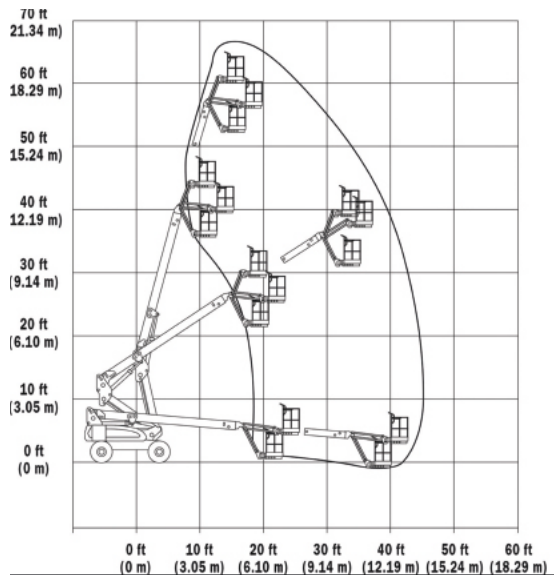

BOMLIFT

2654440

BOMLIFT 20M

HYBRIDDRIFT

JLG M600JP

Anvendes udendørs

Max. vindhastighed 12,5 m/sek

Mulighed for strøm i kurv

JIB plus 145°

ARBEJDSHØJDE	20 m
DREJNING/ROTATION	2 x 200°
DRIVMIDDEL	Batteri m/generator
FRIHØJDE	0,30 m
HALESVING	1,22 m
KURV STØRRELSE	1,83 x 0,76 m
KØREHASTIGHED	0-4,8 km/t
MAX. BELASTNING	230 kg
MAX. RÆKKEVIDDE	13,23 m
PLATFORMSHØJDE	18,29 m
ROTATION TÅRN/KURV	145° / 180°
TRANSPORT HØJDE	2,57 m
TRANSPORT LÆNGDE	10,15 m
TRANSPORT BREDE	2,44 m
UDV. VENDERADIUS	4,72 m
VÆGT	7280 kg