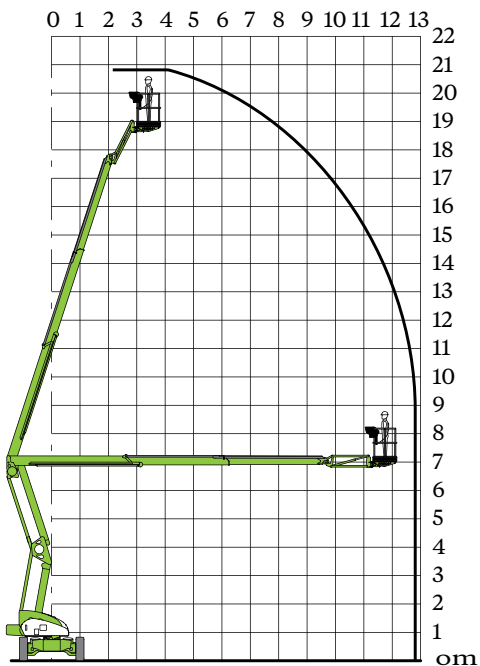

# KNÆKARMSLIFT

2654270

## KNÆKARMSLIFT 21M

HYBRID 4X4

### NIFTY HR21 HYBRID

Anvendes udendørs og indendørs

Max. vindhastighed 12,5 m/sek.

230 volt i kurv

ARBEJDSHØJDE	20,80 m
DRIVMIDDEL	Hybrid/Diesel
KURVSTØRRELSE	1,80 x 0,85 m
MAX. UDLÆG	13 m
MAX. BELASTNING	250 kg
PLATFORM HØJDE	18,80 m
TRANSPORT HØJDE	2,18 m
TRANSPORT LÆNGDE	5,47 m
TRANSPORT BREDDE	2,27 m
UDV. VENDERADIUS	3,89 m
VÆGT	6.640 kg