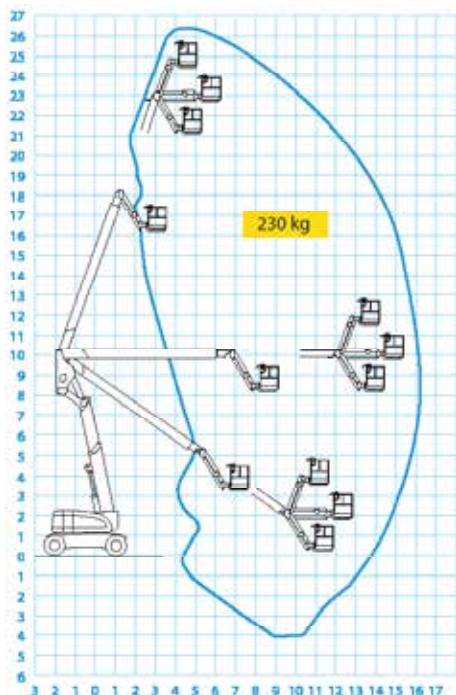

# KNÆKAMSLIFT

2694520

## KNÆKARMSLIFT 26M

4 WD SELVKØRENDE

### JLG 800AJ

Anvendes udendørs

Max. vindhastighed 12,5 m/sek

Mulighed for strøm i kurv med intern generator max. 3,5 Kw

ARBEJDSHØJDE	26,38 m
DRIVMIDDEL	Diesel
FRIHØJDE	0,30 m
HALESVING	0,76 m
KURV STØRRELSE	2,44x0,91 m
KØREHASTIGHED	0-4,6 km/t
MAX. LAST	230 kg
MAX. RÆKKEVIDDE	15,74 m
PLATFORMSHØJDE	24,38 m
ROTATION TÅRN/KURV	360°/130°
TRANSPORT HØJDE	3 m
TRANSPORT LÆNGDE	11,12 m
TRANSPORT BREDDE	2,44 m
UDV. VENDERADIUS	4,42 m
VÆGT	15560 kg