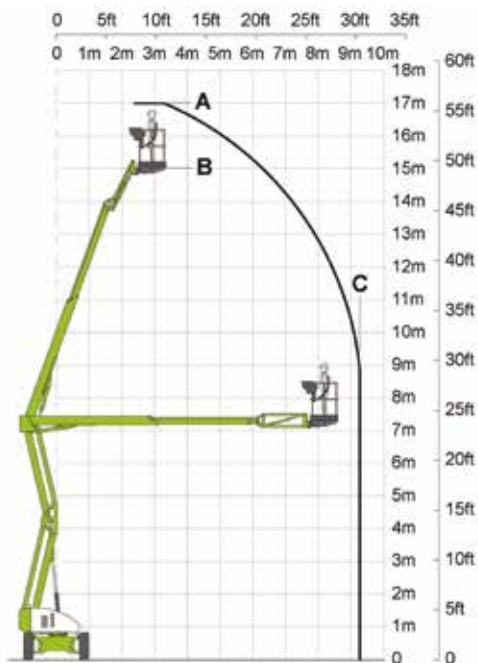

# KNÆKARMSLIFT

654245

## KNÆKARMSLIFT 17M HYBRID 4X4

### NIFTY HR17 HYBRID

Anvendes udendørs og  
indendørs

Max. vindhastighed 12,5 m/sek.

230 volt i kurv

ARBEJDSHØJDE	17,2 m
DRIVMIDDEL	Hybrid/Diesel
KURVSTØRRELSE	1,80 x 0,85 m
MAX. UDLÆG	9,40 m
MAX. BELASTNING	225 kg (2 pers.+ 55 kg)
PLATFORM HØJDE	15,2 m
TRANSPORT HØJDE	2,1 m
TRANSPORT LÆNGDE	4,8 m
TRANSPORT BREDDE	2 m
UDV. VENDERADIUS	3,7 m
VÆGT	5.000 kg