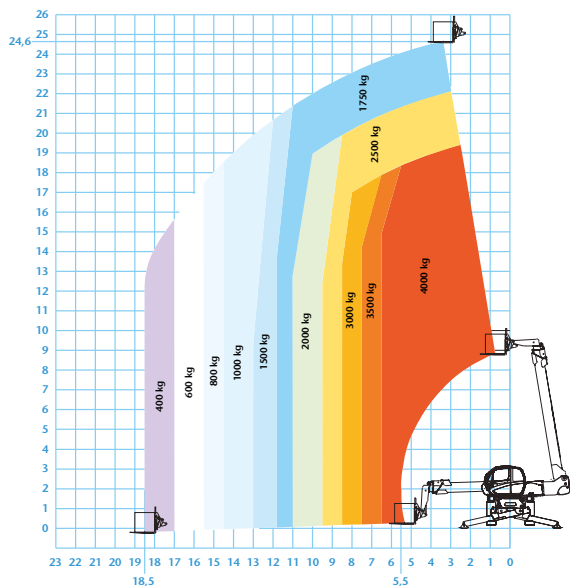

TELESKOPLÆSSER

2253340

TELESKOPLÆSSER 25M

4WD - ROTERBAR

MANITOU MRT 2540 / MRT 2540PRIVILEGE

Der er krav om certifikat ved brug af teleskoplæssere jf. AT

BREDDE	2,47 m
BRYDEKRAFT	8200 daN med skovl
DRIVMIDDEL	Diesel
FRIHØJDE	0,37 m
GAFLER LXB	1,20m x 1,50 m
HØJDE	3,05 m
KØREHASTIGHED	36 km/t
LØFTEHASTIGHED	5-8 sek.
LØFTEHØJDE	24,60 m
LØFTEKAPACITET	4000 kg
LÆNGDE	7,82 m
RÆKKEEVNE	18,50 m
TRANSMISSION	Hydrostatisk
TRÆKKRAFT	8200 daN
VENDERADIUS	4,88 m
VÆGT	17165 kg inkl. gaffler
UDSTYR	gaffler, drejeled, kurv, skovl, kranarm, spil