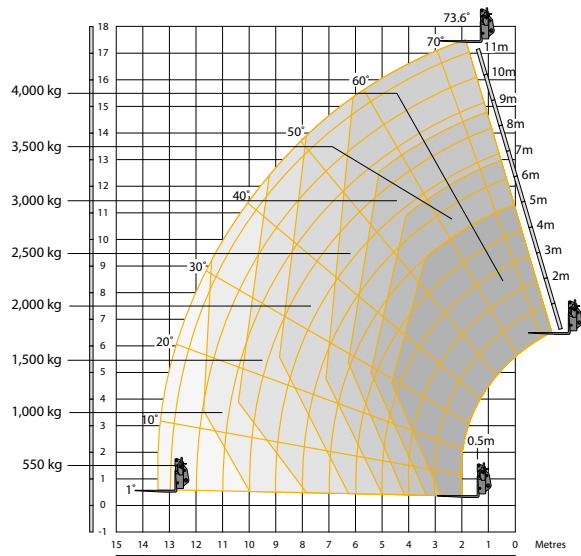

TELESKOPLÆSSER

2253050

TELESKOPLÆSSER 18M

4WS 4T

JCB 540-180 HI VIZ

Der er krav om certifikat ved brug af teleskoplæssere jf. AT

BREDDE	2,35 m
BRYDEKRAFT	-
DRIVMIDDEL	Diesel
FRIHØJDE	0,40 m
GAFLER LXB	1,15 x 1,14 m
HØJDE	2,59 m
KØREHASTIGHED	29 km/t
LØFTEHASTIGHED	13,8 sek.
LØFTEHØJDE	17,51 m
LØFTEKAPACITET	4000 kg
LÆNGDE	6,27 m
RÆKKEVNE	13,34 m
TRANSMISSION	Hydrostatisk
TRÆKKRAFT	-
VENDERADIUS	3,75 m
VÆGT	11380 kg inkl. gafler
UDSTYR	Skovl, kornskovl, pallegafler, halmspyd, materialekurv fast/drejbar, mandskabkurv,