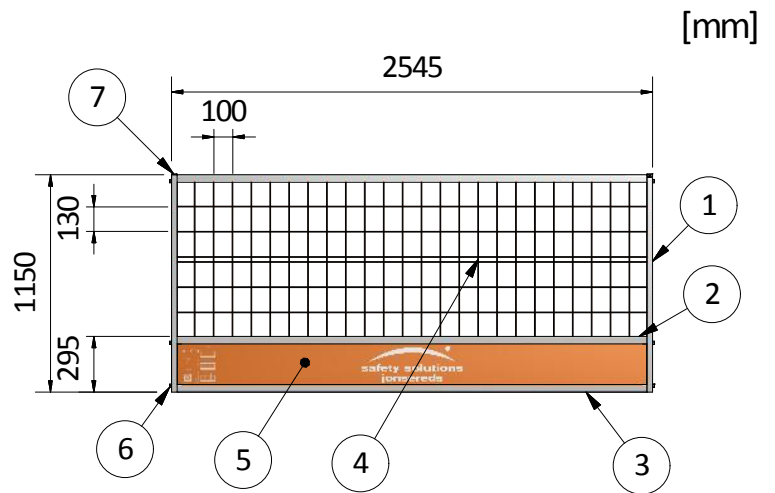

## GUARDLITE SAFETY PANEL M

Art nr 9-720-01-006

11,9 kg

EN 13374-A-B-C

Max c/c Class A/B: 2,4 m

Max c/c Class C: 1,2 m

ITEM	QTY	ART. NO
1	2	9-720-01-002
2	1	9-720-01-004
3	2	9-720-01-003
4	1	9-720-01-007
5	1	9-720-01-005
6	6	6-50-5-00001
7	2	6-89-000002