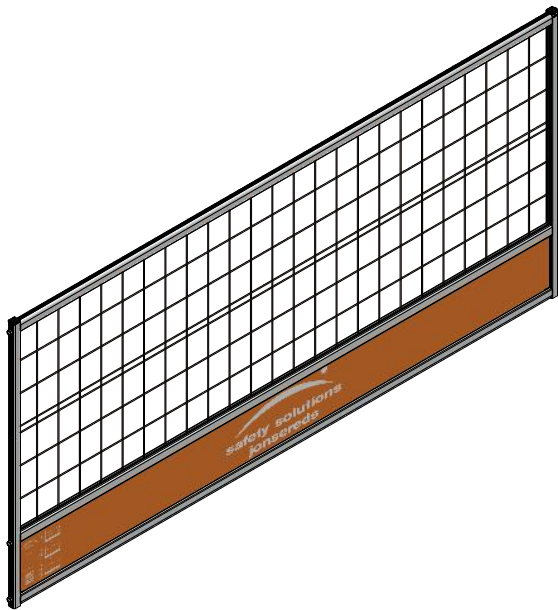

## GUARDLITE SAFETY PANEL M

Art nr 9-720-01-006

11,9 kg

EN 13374-A-B-C

Max c/c Class A/B: 2,4 m

Max c/c Class C: 1,2 m

ITEM	QTY	ART. NO
1	2	9-720-01-002
2	1	9-720-01-004
3	2	9-720-01-003
4	1	9-720-01-007
5	1	9-720-01-005
6	6	6-50-5-00001
7	2	6-89-000002