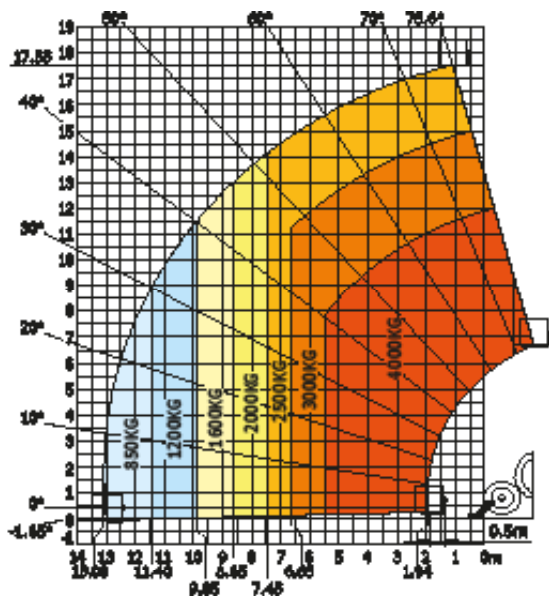

# TELESKOPLÆSSER

2253050  
**TELESKOPLÆSSER 18M**  
 4WD

**MANITOU MT 1840**

Der er krav om certifikat ved brug af teleskoplæssere jf. AT

BREDDE	2,42 m
BRYDEKRAFT	7900 daN med skovl
DRIVMIDDEL	Diesel
FRIHØJDE	0,42 m
GAFLER LXB	1,20 x 1,25 m
HØJDE	2,50 m
KØREHASTIGHED	25 km/t
LØFTEHASTIGHED	14-18 sek.
LØFTEHØJDE	17,55 m
LØFTEKAPACITET	4000 kg
LÆNGDE	6,27 m
RÆKKEEVNE	13,08 m
TRANSMISSION	Hydrostatisk
TRÆKKRAFT	10300 daN
VENDERADIUS	4,01 m
VÆGT	11700 kg inkl. gafler

#### UDSTYR

Skovl, kornskovl, pallegaffel, kranarm, halmspyd, materialekurv fat/drejbar, mandskabekurv

For mere information, kontakt venligst dit lokale Kundecenter 70 15 22 22

**RAMIRENT**