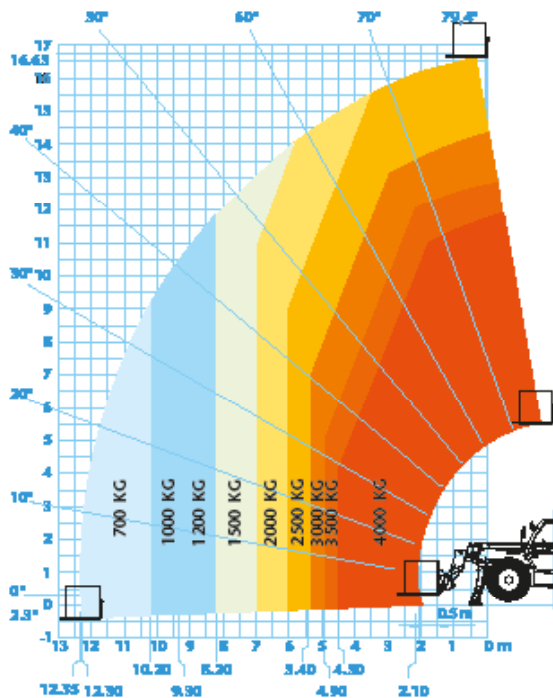

# TELESKOPLÆSSER

2253040

TELESKOPLÆSSER 17M  
4WD

MANITOU MT 1740 /  
MT 1740SLT /  
MT 1745HSLTU

Der er krav om certifikat ved brug af  
teleskoplæssere jf. AT

BREDDE	2,42 m
BRYDEKRAFT	7000 daN med skovl
DRIVMIDDEL	Diesel
FRIHØJDE	0,48 m
GAFLER LXB	1,20 x 1,25 m
HØJDE	2,60 m
KØREHASTIGHED	25 km/t
LØFTEHASTIGHED	15-16 sek.
LØFTEHØJDE	16,65 m
LØFTEKAPACITET	4000 kg
LÆNGDE	5,98 m
RÆKKEVNE	12,5 m
TRANSMISSION	Hydrostatisk
TRÆKKRAFT	9700 daN
VENDERADIUS	4,17 m
VÆGT	11220 kg inkl. gafler
UDSTYR	Skovl, kornskovl, pallegafler, halmspyd, materialekurv fast/drejbar, mandskabkurv,